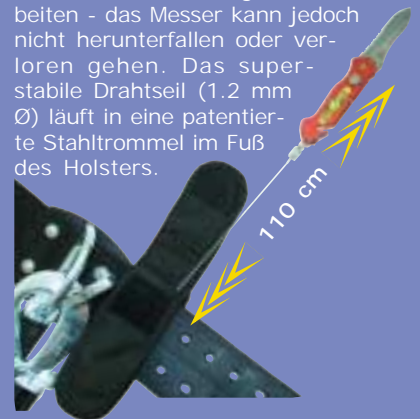

Sie stabile Konstruktion ist ganz aus Metall und komplett zerlegbar. Jedes Teil kann ausgetauscht werden.

Die Klinge springt auf Knopfdruck aus dem Griff heraus. Der Schalter kann auch gut mit dicken Handschuhen bedient werden.

Stabile Cordurahülle, mit Gürtelschleife zur Befestigung am Feuerwehrgurt, 160 x 45 x 35 mm

9,95 €
unverbindliche Preisempfehlung

Automatik-Aufrollholster

Patentiertes System, mit integriertem Aufrollmechanismus. Ausziehbar bis 110 cm - Sie haben den größtmöglichen Aktionsradius, können wie gewohnt arbeiten - das Messer kann jedoch nicht herunterfallen oder verloren gehen. Das superstabile Drahtseil (1.2 mm Ø) läuft in eine patentierte Stahltrommel im Fuß des Holsters.